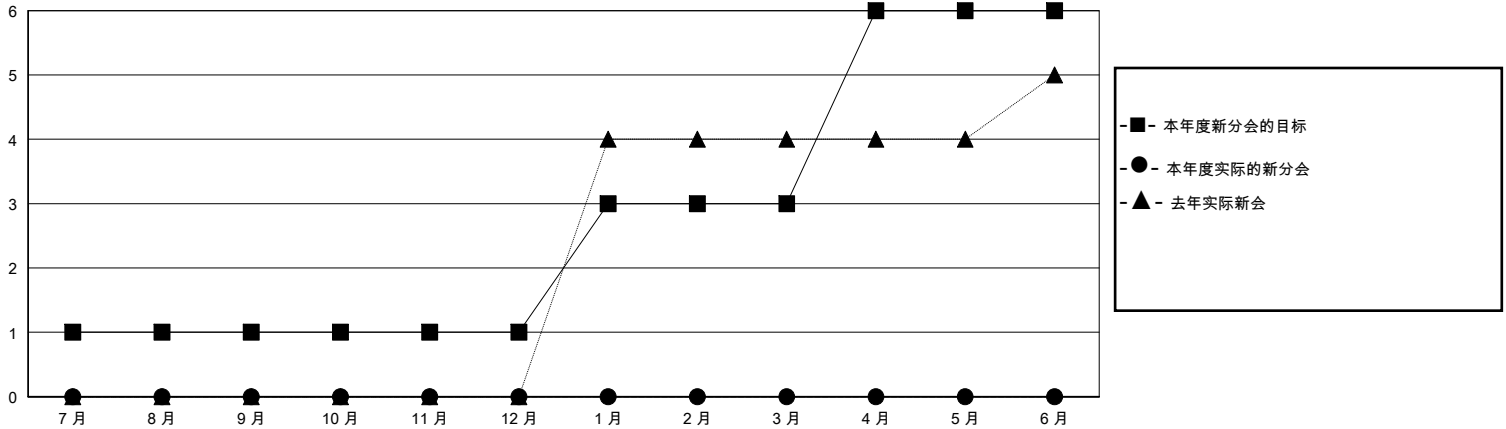

MONTHLY MEMBERSHIP PROGRESS REPORT

District 385

Results as of: 9/30/2024

GMT:

地点 CHINA

GMT宪章区

分会			
成果 2024-2025			
季	新分会目标	新会	会员流失的分会
7月/8月/9月	1	0	0
10月/11月/12月	0	0	0
1月/2月/3月	2	0	0
4月/5月/6月	3	0	0

位会员@每位须缴			
成果 2024-2025			
季	会员净增长目标	实际会员增长数	实际退会会员 (包括转会)
7月/8月/9月	20	82	10
10月/11月/12月	0	0	0
1月/2月/3月	40	0	0
4月/5月/6月	60	0	0

目标与实际新会累积

目标和实际会员累积

已取消的分会: 0	35 CLUBS OF 84 增添1位或以上的新会员	性别分布		
		男	979 (47.20%)	
放弃的会员	点击这里取得累计会员数据	女	1,095 (52.80%)	
过世		0	总计家庭单位会员数	0
分会已取消			支付减半会费的家庭会员	0
其他				
总计				