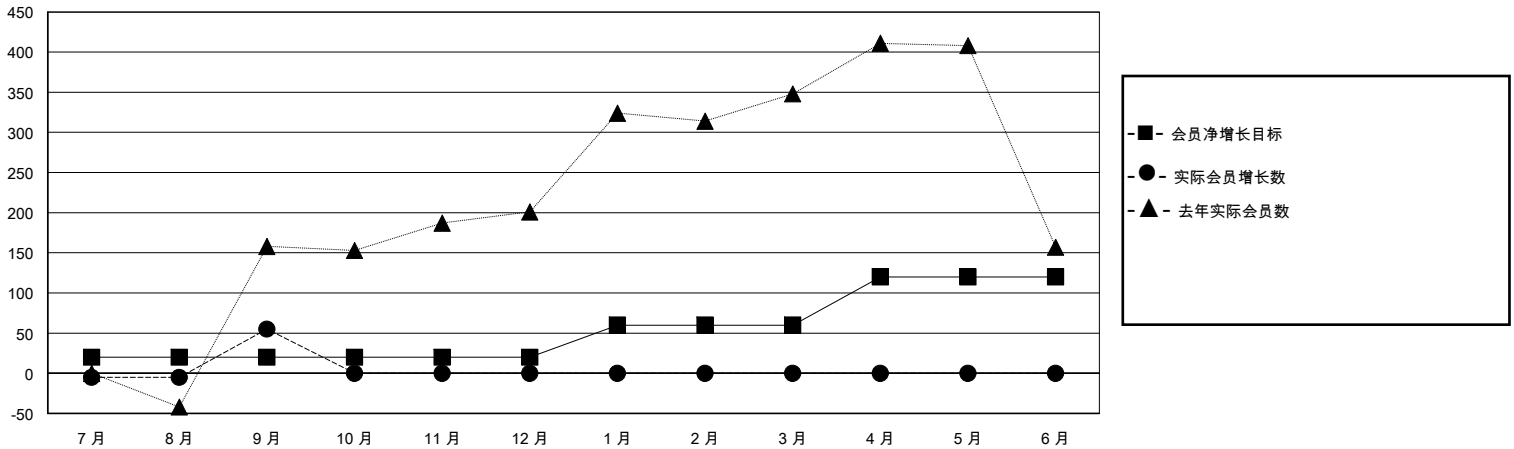

MONTHLY MEMBERSHIP PROGRESS REPORT

District 385

Results as of: 9/30/2024

GMT:

地点 CHINA

GMT宪章区

分会			
成果 2024-2025			
季	新分会目标	新会	会员流失的分会
7月/8月/9月	1	0	0
10月/11月/12月	0	0	0
1月/2月/3月	2	0	0
4月/5月/6月	3	0	0

位会员@每位须缴			
成果 2024-2025			
季	会员净增长目标	实际会员增长数	实际退会会员 (包括转会)
7月/8月/9月	20	82	10
10月/11月/12月	0	0	0
1月/2月/3月	40	0	0
4月/5月/6月	60	0	0

目标与实际新会累积

目标和实际会员累积

已取消的分会: 0	35 CLUBS OF 84 增添1位或以上的新会员	性别分布		
		男	979 (47.20%)	
放弃的会员	点击这里取得累计会员数据	女	1,095 (52.80%)	
过世		0	总计家庭单位会员数	0
分会已取消			支付减半会费的家庭会员	0
其他				
总计				